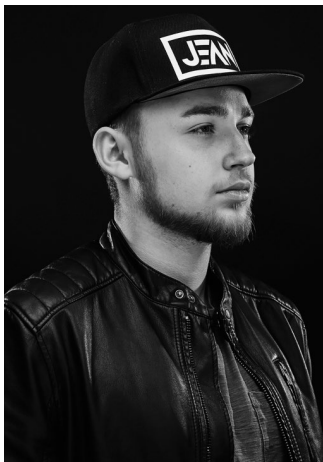

## Ein Solosänger und Portrait-Life-Painting

Freitag, 7. Dezember, tritt Jan-Luca Ernst und Samstag, 8. Dezember, auch Edith Tarantino in Stein am Rhein auf

Jan-Luca Ernst ist am Freitag, 7. Dezember, auf der Musikbühne Stein am Rhein und Samstag, 8. Dezember, im Hotel Chlosterhof zu hören.

Altbekannte Hits in einer modernen Akustik-Variante. Solosänger Jan-Luca Ernst ist am 7. Dezember 2018 auf der Musikbühne in Stein am Rhein zu hören. Am 8. Dezember präsentiert der Künstler Rainer Schoch anlässlich seiner zweiten Ausstellung «gegenständig2» im Hotel Chlosterhof Stein am Rhein zwei Höhepunkte: Von 14.00 bis 17.00 Uhr ist ein Portrait-Life-Painting mit der Künstlerin Edith Tarantino zu sehen. Frei von Dogmen und nicht festgelegt auf eine bestimmte «Schule» liebt sie die Improvisation, das «aus dem Bauch»-Malen. Sie bevorzugt reale Motive, in einer

lebendigen und freien Umsetzung. Der dynamische Pinselduktus und die expressionistische Farbwirkung kennzeichnen ihre Werke. Ein Malstil, der sich durch jahrzehntelange Erfahrung und das ständige Experimentieren mit Farben und deren Wirkung im Zusammenspiel entwickelt hat. Man kann Edith Tarantino über die Schulter sehen, wie in kurzer Zeit ein aussagekräftiges Werk voller Emotionen entsteht.